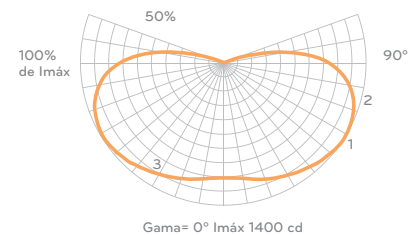

Potencia hasta 250W o Bajo Consumo 105W.

MEDIDAS

Código	IP	PotenciaMax./Watt	Port.	Tulipa	Peso
Ande Colgar	54	NA-HG 250W BAJO CONSUMO 85W	E40-E27	Policarbonato	1,500 kg
Ande Columna	54	NA-HG 250W BAJO CONSUMO 85W	E40-E27	Policarbonato	1,500 kg
Ande a Tope	54	NA-HG 250W BAJO CONSUMO 85W	E40-E27	Policarbonato	1,500 kg

Curvas Polares

Artefacto
Modelo Ande
Lámpara
NAV 250 W

 Verde Ilusión  Negro  Blanco