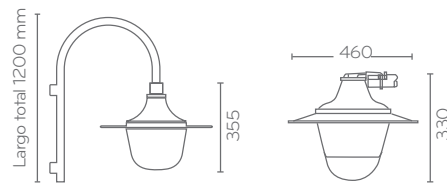

Cumpliendo con varias funciones, posee diversos adaptadores en fundición de aluminio que la hace adaptable a la necesidad arquitectónica de cada proyecto.

Pensada para una altura de montaje de 5 a 9 mts.

ANDE de COLGAR: tipo catenaria, diseñada con gancho superior de alta resistencia y ajuste.

ANDE de COLUMNA: constituida con cabezal de sujeción y fijación a columna horizontal de diámetro 42mm.

ANDE a TOPE: moderno diseño con suplemento de salida para incorporar pescante desde su parte superior, con columna con planchuelas de fijación, a pedido.

Opcional en la versión A TOPE color negro, aro de fundición, fieltro de protección y espejo reflector en aluminio de alta pureza anodizado y sellado.

Posee portalámparas E40 o E27 normalizados.

Grado de protección IP54.

Potencia hasta 250W o Bajo Consumo 105W.

MEDIDAS

Código	IP	PotenciaMax./Watt	Port.	Tulipa	Peso
Ande Colgar	54	NA-HG 250W BAJO CONSUMO 85W	E40-E27	Policarbonato	1,500 kg
Ande Columna	54	NA-HG 250W BAJO CONSUMO 85W	E40-E27	Policarbonato	1,500 kg
Ande a Tope	54	NA-HG 250W BAJO CONSUMO 85W	E40-E27	Policarbonato	1,500 kg